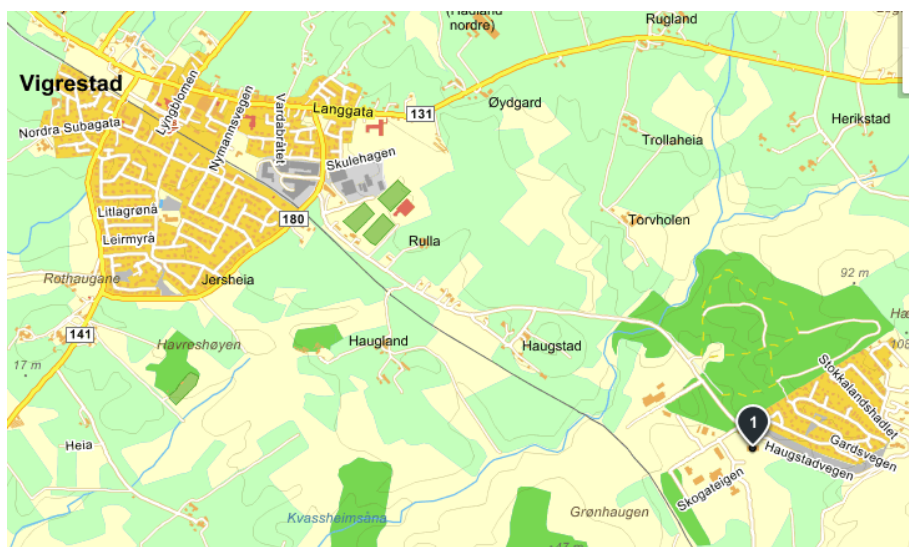

INVITASJON

har gleden av å invitere til

REGIONSMESTERSKAP SØR

Regioncup og terrengcup

20.August 2016

Lørdag 20.august 2016 Haugstadsbogen, Skogateigen industriområde.

Klasse

RL-Sør (Ungdomsleker) for M/K 6-9 og M/K 10-12