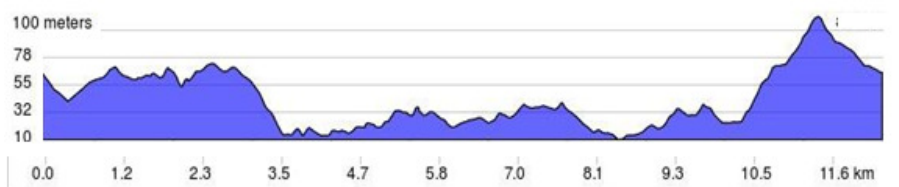

Søndag 03.juni Fellesstart

Det blir kjørt Grønnstadrunden, en kupert rundløype på 12,4 km. Grunnet veiarbeid må vi i år kjøre samme retning som tempoen. Hver runde har ca 225 høydemeter

- Det vil bli satt opp nøytral service, Mere info på lagledermøte
- Langing M Senior, Junior og M Master. Dropsone SKAL respekteres!
- Det blir innskriving, listene blir tatt inn 15 min før start.

Oversikt over start og målområdet

Hovedrunde

Løype 6-9 2km

Link 2 km: <https://www.bikemap.net/en/r/4398506/>

Link 12,4 km: <https://www.bikemap.net/en/r/4425219/>

Løypeprofil

Kjøreplan fellesstart

Klasse	Start	Antatt målgang	Distanse
K/M 6-9	09:15	09:30	1,8 km
K/M10/K11-12	09:33	10:00	1 runde 10,0 km
M11-12	09:30	09:55	1 runder 12,4 km
K 13-14	09:30	10:20	2 runder 24,8 km
M 15-16	10:15	12:05	5 runder 62,0 km
K Junior	10:15	12:05	5 runder 62,0 km
K Senior	10:15	12:05	5 runder 62,0 km
K Master	10:15	12:05	5 runder 62,0 km
M 13-14	10:17	11:30	4 runder 49,6 km
K 15-16	10:17	11:30	4 runder 49,6 km
M Junior	12:32	14:55	7 runder 86,8 km
M Master	12:32	14:55	7 runder 86,8 km
M Master 65+	12:32	14:55	6 runder 74,4 km
M Senior	12:30	15:00	8 runder 99,2 km