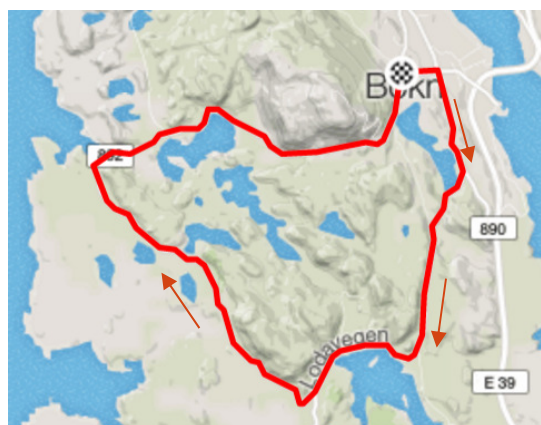

Hovedrunde