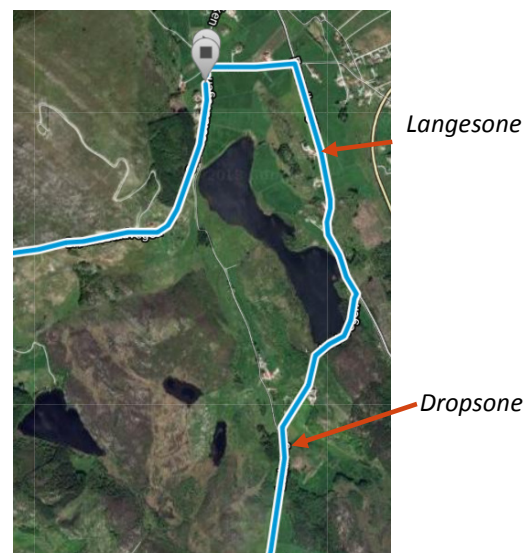

Løypeprofil

Kjøreplan fellesstart

Klasse	Start	Antatt målgang	Distanse
K/M 6-9	09:15	09:30	1,8 km
K/M10/K11-12	09:33	10:00	1 runde 10,0 km
M11-12	09:30	09:55	1 runder 12,4 km
K 13-14	09:30	10:20	2 runder 24,8 km
M 15-16	10:15	12:05	5 runder 62,0 km
K Junior	10:15	12:05	5 runder 62,0 km
K Senior	10:15	12:05	5 runder 62,0 km
K Master	10:15	12:05	5 runder 62,0 km
M 13-14	10:17	11:30	4 runder 49,6 km
K 15-16	10:17	11:30	4 runder 49,6 km
M Junior	12:32	14:55	7 runder 86,8 km
M Master	12:32	14:55	7 runder 86,8 km
M Master 65+	12:32	14:55	6 runder 74,4 km
M Senior	12:30	15:00	8 runder 99,2 km

For eventuelle spørsmål kan disse rettes til:

Rittleder Kjell Olav Skjelde 47856730 kjellskjelde@gmail.com

Påmeldingsansvarlig Lars Øyvind Alvestad 94261301 post@boknsk.no