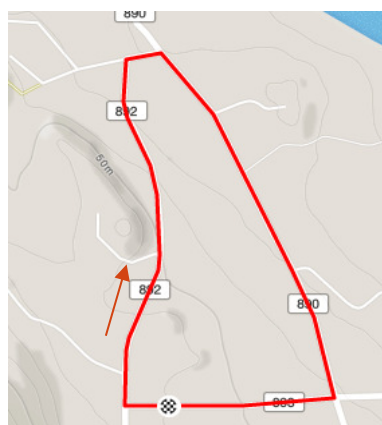

Løype 6-9 2km

Link 2 km: <https://www.bikemap.net/en/r/4398506/>

Link 12,4 km: <https://www.bikemap.net/en/r/4425219/>