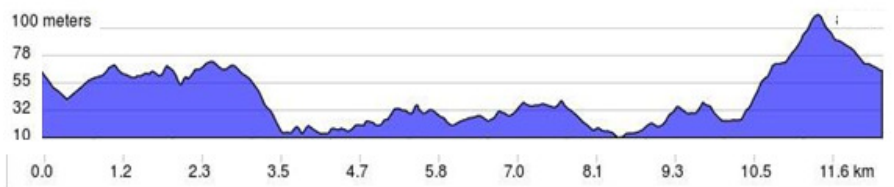

For annen overnatting, kontakt Kerstin Larsen: 90 67 32 66

Lagledermøte

Lagledermøte blir i 2etg i Bokn Arena lørdag Kl 1115

Lørdag 02.juni Tempo

Løypebeskrivelse

Det vil bli kjørt 11,1 km i en kupert løype, med avslutning på toppen av en 1,2 km bakke med 7% stigning. K/M10-12 kjører 5,5 km og har start midt i løypa.

Link 12,3 km: <https://www.bikemap.net/en/r/4386127/>

Link 5,0 km: <https://www.bikemap.net/en/r/4386150/>

K/M6-9 kjører en 2 km med vending

Link 1,4 km: <https://www.bikemap.net/en/r/4386235/>

NB! Det vil bli gir og vekt kontroll i aldersbestemte klasser og kontroll av temposykkel. Møt derfor opp i god tid til start.

Løypekart tempo

Profil

Kjøreplan tempo

Dato	Aktivitet	Klasse	Start	Antatt målgang	Distanse
Lørdag 02.juni	Tempo	K/M 6-9	13:00		1,4 km
		K/M 10			5,0 km
		K/M 11-12			5,0 km
		K/M 13-14			12,3 km
		K/M 15-16			12,3km
		K Junior			12,3 km
		K Senior			12,3 km
		K Master			12,3 km
		M Junior			12,3 km
		M Senior			12,3 km
		M Master			12,3 km

Søndag 03.juni Fellesstart

Det blir kjørt Grønnstadrunden, en kupert rundløype på 12,4 km. Grunnet veiarbeid må vi i år kjøre samme retning som tempoen. Hver runde har ca 225 høydemeter

- Det vil bli satt opp nøytral service, Mere info på lagledermøte
- Langing M Senior, Junior og M Master. Dropsone SKAL respekteres!
- Det blir innskriving, listene blir tatt inn 15 min før start.