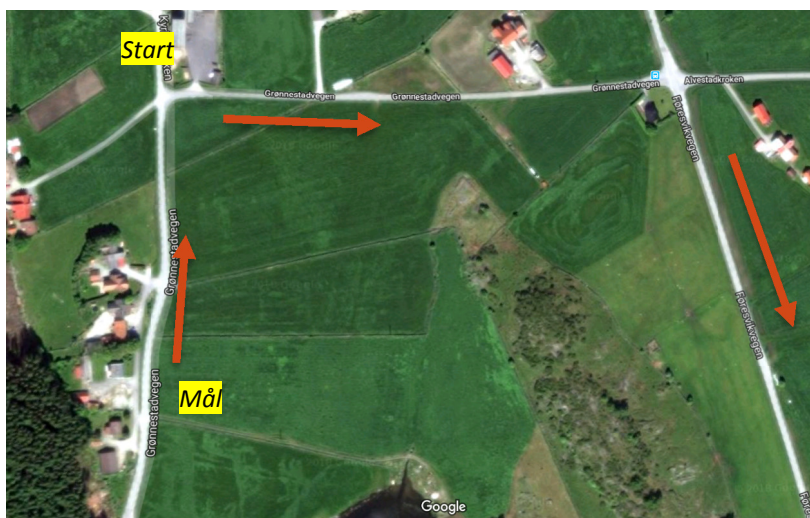

Søndag 03.juni Fellesstart

Det blir kjørt Grønnstadrunden, en kupert rundløype på 12,4 km. Grunnet veiarbeid må vi i år kjøre samme retning som tempoen. Hver runde har ca 225 høydemeter

- Det vil bli satt opp nøytral service, Mere info på lagledermøte
- Langing M Senior, Junior og M Master. Dropsone SKAL respekteres!
- Det blir innskriving, listene blir tatt inn 15 min før start.

Oversikt over start og målområdet